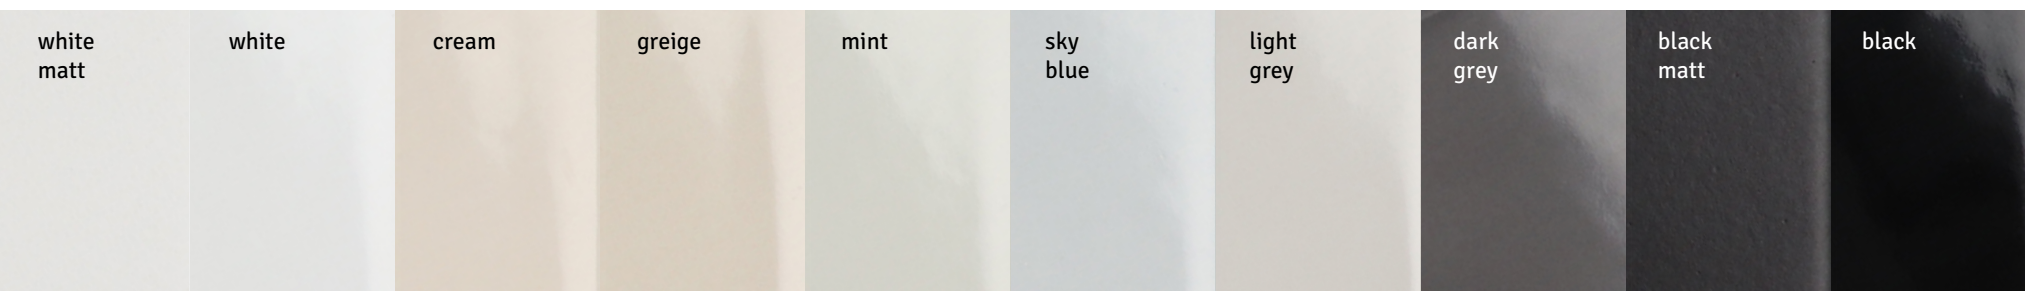

CHEVRON WALL

EQUIPE

Pasta blanca · Revestimiento

White body · Wall tiles / Weißscherben · Wandfliesen / Pâte blanche · Faïences

Formatos

Sizes / Formate / Formats

18,6 x 5,2 cm
7 1/4" x 2"

	Left	Right
White Matt	23351 EQ-3	23361 EQ-3
White	23344 EQ-3	23358 EQ-3
Cream	23352 EQ-3	23362 EQ-3
Greige	23355 EQ-3	23365 EQ-3
Mint	23354 EQ-3	23364 EQ-3
Sky Blue	23353 EQ-3	23363 EQ-3
Light Grey	23350 EQ-3	23360 EQ-3
Dark Grey	23349 EQ-3	23359 EQ-3
Black Matt	23357 EQ-4	23367 EQ-4
Black	23356 EQ-4	23366 EQ-4

Propuestas de colocación

Suggested layout patterns / Verlegungsvorschläge / Propositions de pose

Las propuestas de colocación desarrolladas son ejemplos de la gran cantidad de combinaciones que se pueden realizar con los colores y formatos disponibles.

Our suggested layout patterns are just a few examples of the numerous combinations that can be achieved with the available colours and formats.

Die Verlegungsvorschläge sind einige Beispiele der vielen verschiedenen Kombinationen, die mit den verfügbaren Farben möglich sind.

Les propositions de pose sont des exemples de la grande quantité de combinaisons qu'il est possible de réaliser avec les couleurs disponibles.

Embalaje / Packing / Verpackung / Emballage

formato size	kg/pza kg/pieces	caja / box			palet / pallet			
		piezas pieces	kg	m² sqm	piezas pieces	kg	m² sqm	cajas boxes
Chevron Wall 18,6 x 5,2 cm 7 1/4" x 2"	0,15	48	7,14	0,50	5.760	880	60	120