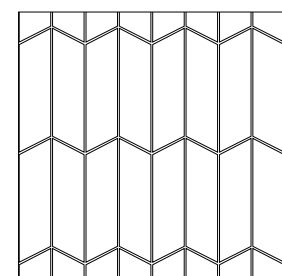

Chevron Wall Sky Blue 18,6 x 5,2 cm / 7 1/4" x 2"
Hexatile Cement White 17,5 x 20 cm / 7" x 8"

EQUIPE

Pasta blanca · Revestimiento

White body · Wall tiles / Weißscherben · Wandfliesen / Pâte blanche · Faïences

Formatos

Sizes / Formate / Formats

18,6 x 5,2 cm
7 1/4" x 2"

| | Left | Right |
|------------|------------|------------|
| White Matt | 23351 EQ-3 | 23361 EQ-3 |
| White | 23344 EQ-3 | 23358 EQ-3 |
| Cream | 23352 EQ-3 | 23362 EQ-3 |
| Greige | 23355 EQ-3 | 23365 EQ-3 |
| Mint | 23354 EQ-3 | 23364 EQ-3 |
| Sky Blue | 23353 EQ-3 | 23363 EQ-3 |
| Light Grey | 23350 EQ-3 | 23360 EQ-3 |
| Dark Grey | 23349 EQ-3 | 23359 EQ-3 |
| Black Matt | 23357 EQ-4 | 23367 EQ-4 |
| Black | 23356 EQ-4 | 23366 EQ-4 |

Propuestas de colocación

Suggested layout patterns / Verlegungsvorschläge / Propositions de pose

Chevron Wall Left 50%
Chevron Wall Right 50%

Chevron Wall Left 50%
Chevron Wall Right 50%

Chevron Wall Left 50%
Chevron Wall Right 50%