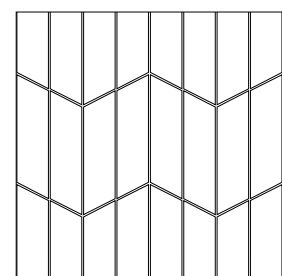

Chevron Wall Sky Blue 18,6 x 5,2 cm / 7 1/4" x 2"
Hexatile Cement White 17,5 x 20 cm / 7" x 8"

EQUIPE

Pasta blanca · Revestimiento

White body · Wall tiles / Weißscherben · Wandfliesen / Pâte blanche · Faïences

Formatos

Sizes / Formate / Formats

18,6 x 5,2 cm
7 1/4" x 2"

| | Left | Right |
|------------|------------|------------|
| White Matt | 23351 EQ-3 | 23361 EQ-3 |
| White | 23344 EQ-3 | 23358 EQ-3 |
| Cream | 23352 EQ-3 | 23362 EQ-3 |
| Greige | 23355 EQ-3 | 23365 EQ-3 |
| Mint | 23354 EQ-3 | 23364 EQ-3 |
| Sky Blue | 23353 EQ-3 | 23363 EQ-3 |
| Light Grey | 23350 EQ-3 | 23360 EQ-3 |
| Dark Grey | 23349 EQ-3 | 23359 EQ-3 |
| Black Matt | 23357 EQ-4 | 23367 EQ-4 |
| Black | 23356 EQ-4 | 23366 EQ-4 |

Propuestas de colocación

Suggested layout patterns / Verlegungsvorschläge / Propositions de pose

Chevron Wall Left 50%
Chevron Wall Right 50%

Chevron Wall Left 50%
Chevron Wall Right 50%

Chevron Wall Left 50%
Chevron Wall Right 50%